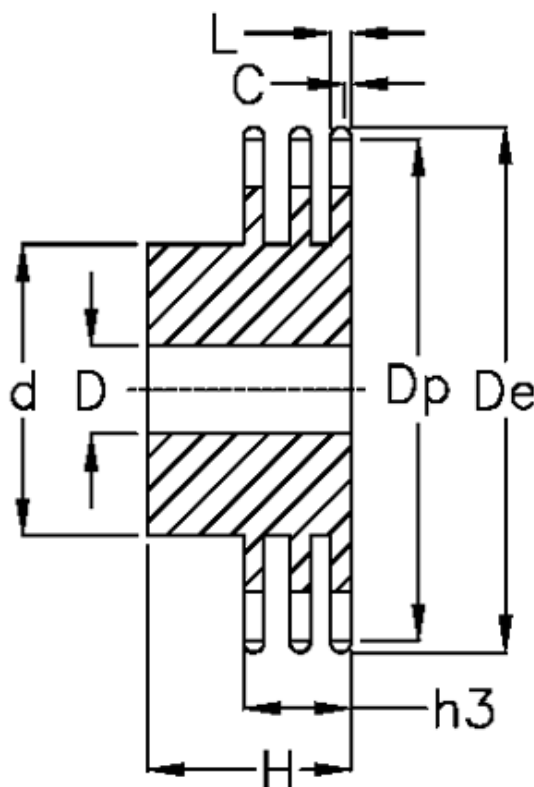

Varenummer: 616013006009
Beskrivelse: Navhjul 10 B-3 Z=9 triplex
forboret

Mål

Antal tænder	= 9
C	= 1.6
d	= 30
D	= $12 \pm 0,5$
De	= 52.6
Dp	= 46.42
For kædebetegnelse	= 10 B-3
For kæde størrelse	= 5/8" x 3/8"

H	= 55
h3	= 42.1
L	= 9